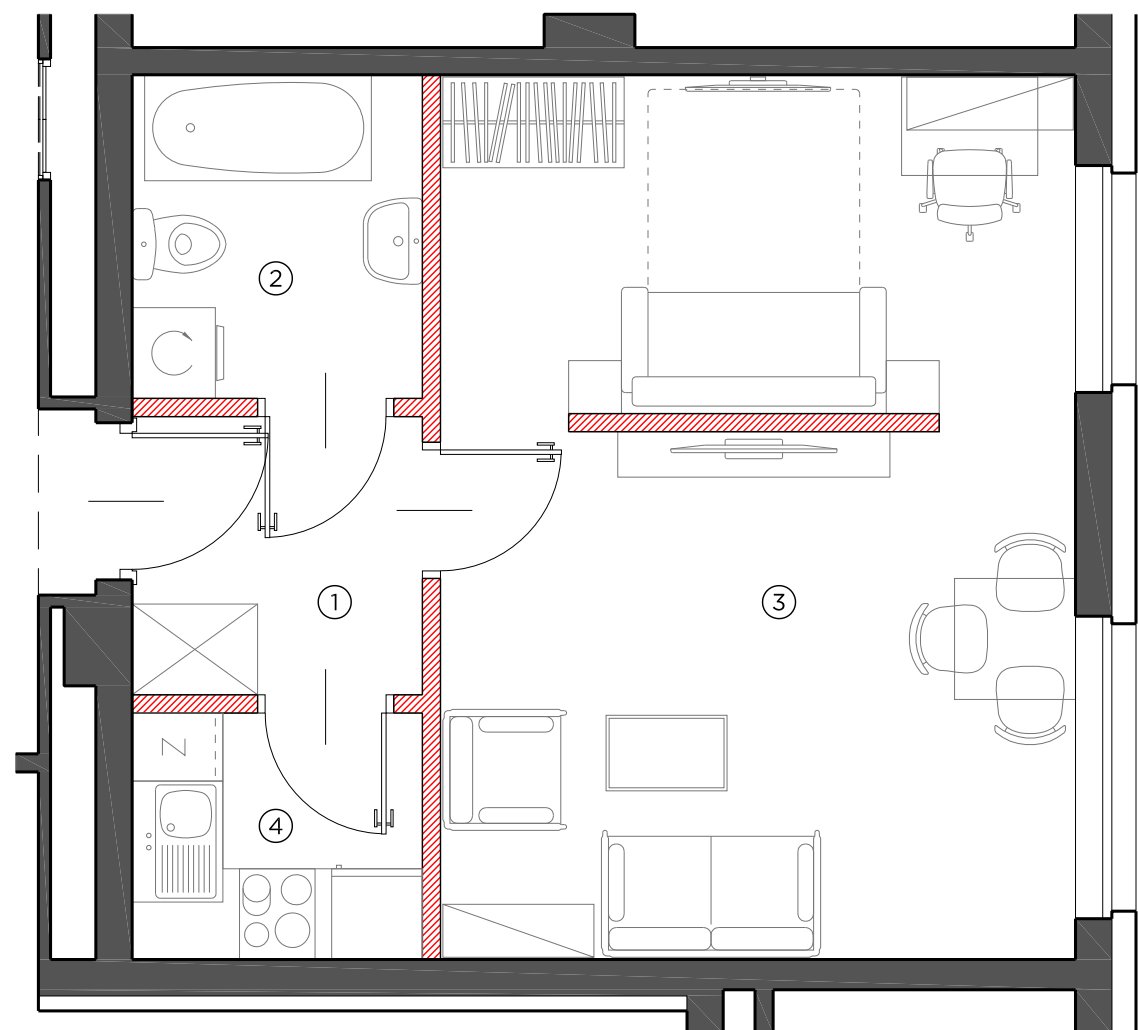

DOM przy OKRZEI

NUMER LOKALU 57

PIĘTRO 5

①	hall	3.85 m ²
②	łazienka	4.29 m ²
③	pokój	24.70 m ²
④	kuchnia	3.29 m ²

POW. UŻYTKOWA 36.13 m²

0 50 100cm
SKALA 1:50

LOKALIZACJA BUDYNKU

LOKALIZACJA PIĘTRA

LOKALIZACJA MIESZKANIA

OBMIAR POWIERZCHNI UŻYTKOWEJ
LOKALU MIESZKALNEGO WYKONANO
ZGODNIE Z NORMĄ PN-ISO 9836.
Z WLICZONĄ POWIERZCHNIĄ
POD ŚCIANAMI DZIAŁOWYMI

PRZEDSTAWIONA NA ZAŁĄCZNIKU ARANŻACJA
MA CHARAKTER PRZYKŁADOWY,
ZAŚ SAM ZAŁĄCZNIK
MA CHARAKTER POGLĄDOWY
I NA DZIEŃ ROZPOCZĘCIA SPRZEDAŻY
MOŻE ULEC ZMIANIE