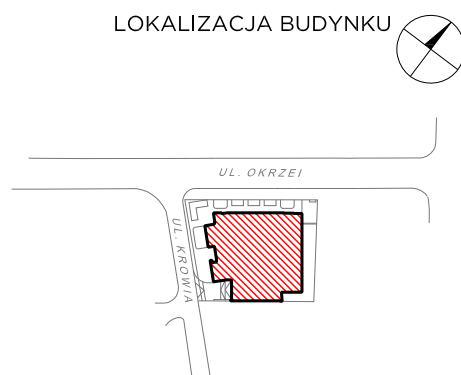

DOM przy OKRZEI

NUMER LOKALU 57

PIĘTRO 5

①	hall	3.85 m ²
②	łazienka	4.29 m ²
③	pokój	24.70 m ²
④	kuchnia	3.29 m ²

POW. UŻYTKOWA 36.13 m²

0 50 100cm
SKALA 1:50

LOKALIZACJA BUDYNKU

LOKALIZACJA PIĘTRA

LOKALIZACJA MIESZKANIA

OBMIAR POWIERZCHNI UŻYTKOWEJ
LOKALU MIESZKALNEGO WYKONANO
ZGODNIE Z NORMĄ PN-ISO 9836.
Z WLICZONĄ POWIERZCHNIĄ
POD ŚCIANAMI DZIAŁOWYMI

PRZEDSTAWIONA NA ZAŁĄCZNIKU ARANŻACJA
MA CHARAKTER PRZYKŁADOWY,
ZAŚ SAM ZAŁĄCZNIK
MA CHARAKTER POGLĄDOWY
I NA DZIEŃ ROZPOCZĘCIA SPRZEDAŻY
MOŻE ULEC ZMIANIE